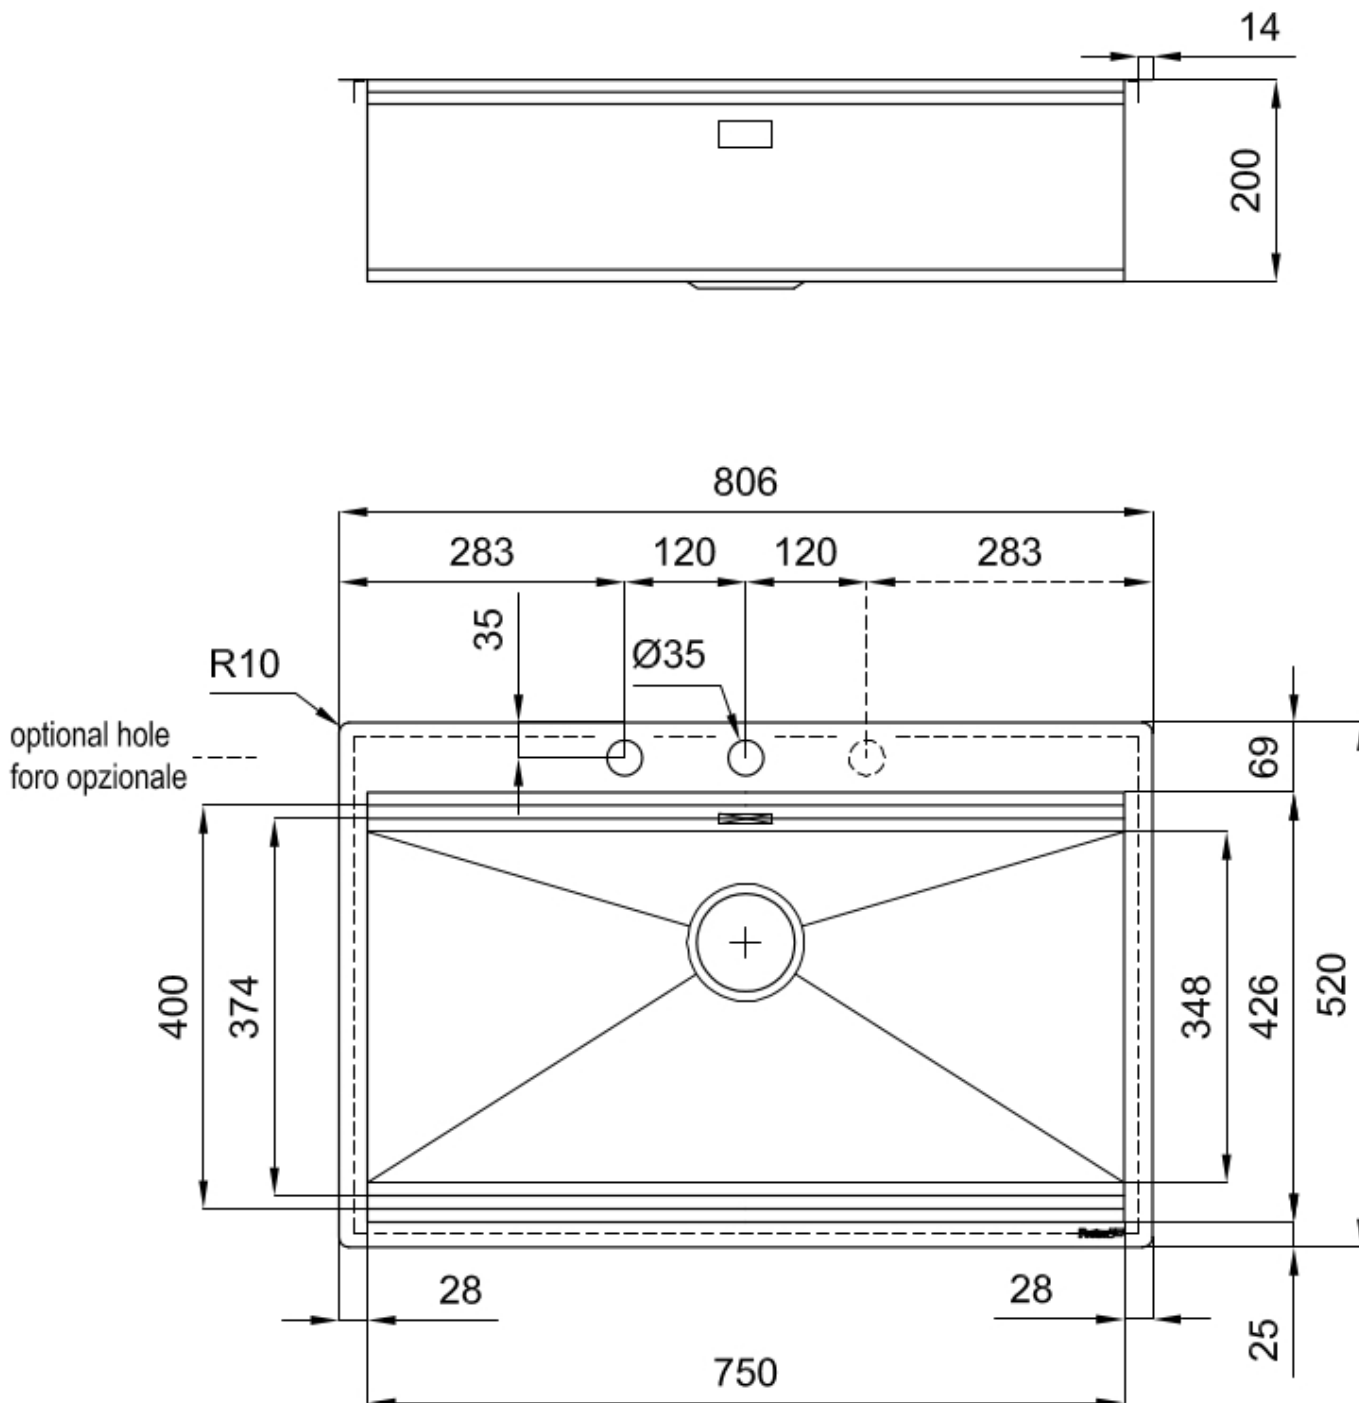

DESSINS TECHNIQUES